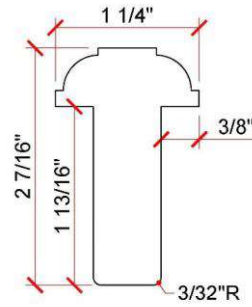

LD1301 - Interior Astragal - 1-3/4" Door

LD1301

LD1301-NB - Interior Astragal -
No Bevel - 1-3/4" Door

LD1301-NB

LD1305 Interior Astragal - 1-3/8" Door

LD1305

LD1305 Interior Astragal -
No Bevel - 1-3/8" Door

LD1305-NB

LD1306 / LD1308 - 1-1/2" x 2-15/16"
Exterior Astragal c/w Kerf

LD1306

LD1308

LD1307 - 1-7/16" x 3" Bevelled Exterior
Astragal c/w Kerf

LD1307

LD1307 - S