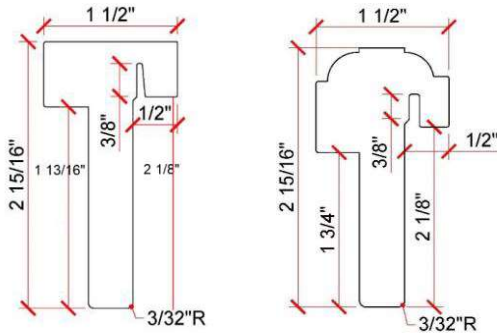

LD1301 - Interior Astragal - 1-3/4" Door

LD1301

LD1301-NB - Interior Astragal -
No Bevel - 1-3/4" Door

LD1301-NB

LD1305 Interior Astragal - 1-3/8" Door

LD1305

LD1305 Interior Astragal -
No Bevel - 1-3/8" Door

LD1305-NB

LD1306 / LD1308 - 1-1/2" x 2-15/16"
Exterior Astragal c/w Kerf

LD1306

LD1308

LD1307 - 1-7/16" x 3" Bevelled Exterior
Astragal c/w Kerf

LD1307

LD1307 - S