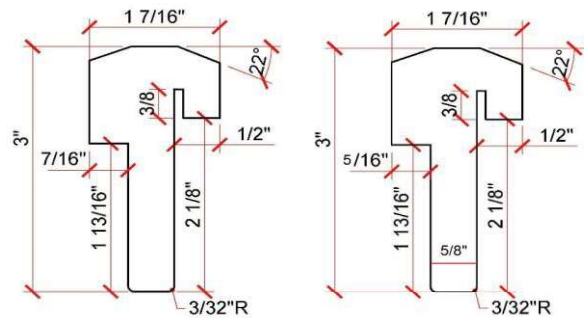

LD1305-NB

LD1306 / LD1308 - 1-1/2" x 2-15/16"
Exterior Astragal c/w Kerf

LD1306

LD1308

LD1307 - 1-7/16" x 3" Bevelled Exterior
Astragal c/w Kerf

LD1307

LD1307 - S