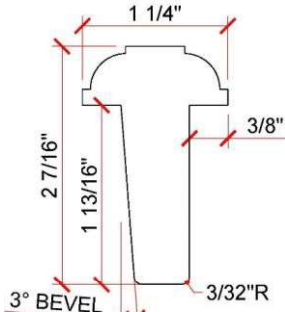

LD1301 - Interior Astragal - 1-3/4" Door

LD1301

LD1301-NB - Interior Astragal -
No Bevel - 1-3/4" Door

LD1301-NB

LD1305 Interior Astragal - 1-3/8" Door

LD1305

LD1305 Interior Astragal -
No Bevel - 1-3/8" Door

LD1305-NB

LD1306 / LD1308 - 1-1/2" x 2-15/16"
Exterior Astragal c/w Kerf

LD1306

LD1308

LD1307 - 1-7/16" x 3" Bevelled Exterior
Astragal c/w Kerf

LD1307

LD1307 - S