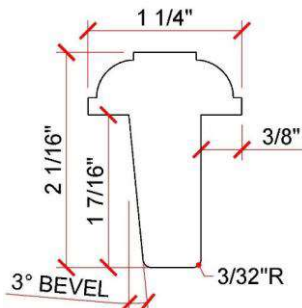

LD1301 - Interior Astragal - 1-3/4" Door

LD1301

LD1301-NB - Interior Astragal -
No Bevel - 1-3/4" Door

LD1301-NB

LD1305 Interior Astragal - 1-3/8" Door

LD1305

LD1305 Interior Astragal -
No Bevel - 1-3/8" Door

LD1305-NB

LD1306 / LD1308 - 1-1/2" x 2-15/16"
Exterior Astragal c/w Kerf

LD1306

LD1308

LD1307 - 1-7/16" x 3" Bevelled Exterior
Astragal c/w Kerf

LD1307

LD1307 - S