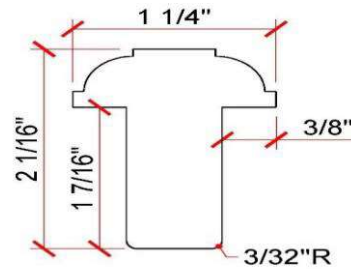

LD1301 - Interior Astragal - 1-3/4" Door

LD1301

LD1301-NB - Interior Astragal -
No Bevel - 1-3/4" Door

LD1301-NB

LD1305 Interior Astragal - 1-3/8" Door

LD1305

LD1305 Interior Astragal -
No Bevel - 1-3/8" Door

LD1305-NB

LD1306 / LD1308 - 1-1/2" x 2-15/16"
Exterior Astragal c/w Kerf

LD1306

LD1308

LD1307 - 1-7/16" x 3" Bevelled Exterior
Astragal c/w Kerf

LD1307

LD1307 - S